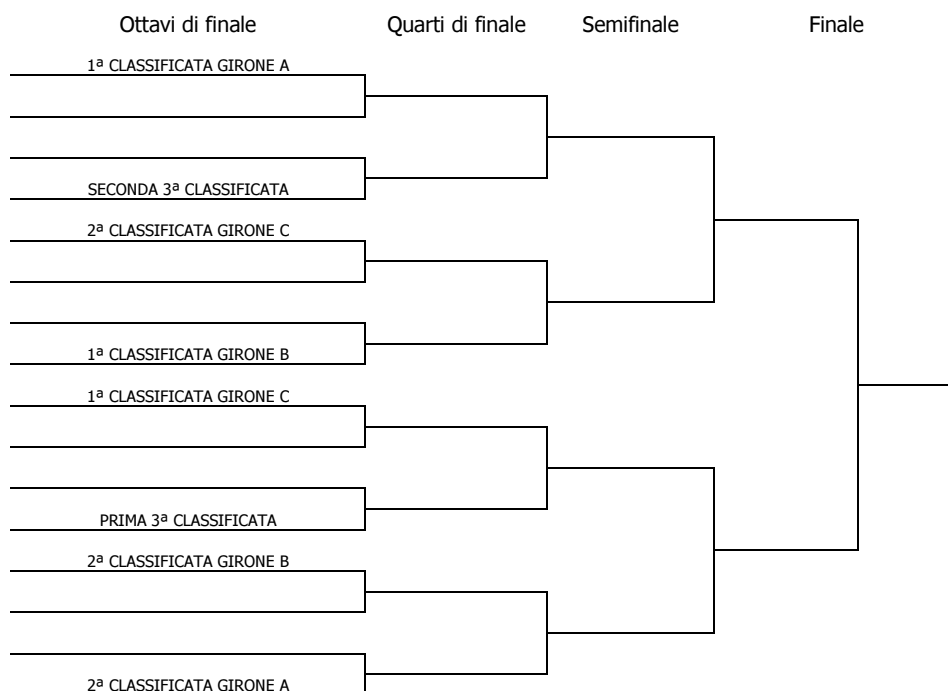

CALENDARIO DELLA 5ª GIORNATA DI ANDATA

Matti per il Calcio!

Girone B

Giorno

Ora

Campo

Ivrea	InGenio	Giovedì 08/03/12	14,00	Sporting Rivoli - Via Genova, 62/A - Cascine Vica

CALENDARIO DELLA 5ª GIORNATA DI ANDATA

Matti per il Calcio!

Girone C

Giorno

Ora

Campo

Kiwi La Consolata Borgo d'Ale	Leonka Nichelino	Giovedì 08/03/12	15,00	Sporting Rivoli - Via Genova, 62/A - Cascine Vica

CALENDARIO DELLA 1ª GIORNATA DI ANDATA

Matti per il Calcio!

Girone C

Giorno

Ora

Campo

CSM Tortona	Nuvolone	Giovedì 08/03/12	14,00	Sporting Rivoli - Via Genova, 62/A - Cascine Vica

CALENDARIO DELLA 2ª GIORNATA DI ANDATA

Matti per il Calcio!

Girone A

Giorno

Ora

Campo

Abily5	Nizza Millevoci	Giovedì 15/03/12	15,00	Sporting Rivoli - Via Genova, 62/A - Cascine Vica

CALENDARIO DELLA 2ª GIORNATA DI ANDATA

Matti per il Calcio!

Girone C

Giorno

Ora

Campo

Nuvolone	Leonka Nichelino	Giovedì 15/03/12	14,00	Sporting Rivoli - Via Genova, 62/A - Cascine Vica

CALENDARIO DELLA 3ª GIORNATA DI ANDATA

Matti per il Calcio!

Girone B

Giorno

Ora

Campo

InGenio	Vagabò	Giovedì 15/03/12	14,00	Sporting Rivoli - Via Genova, 62/A - Cascine Vica

Torneo MATTI PER IL CALCIO!